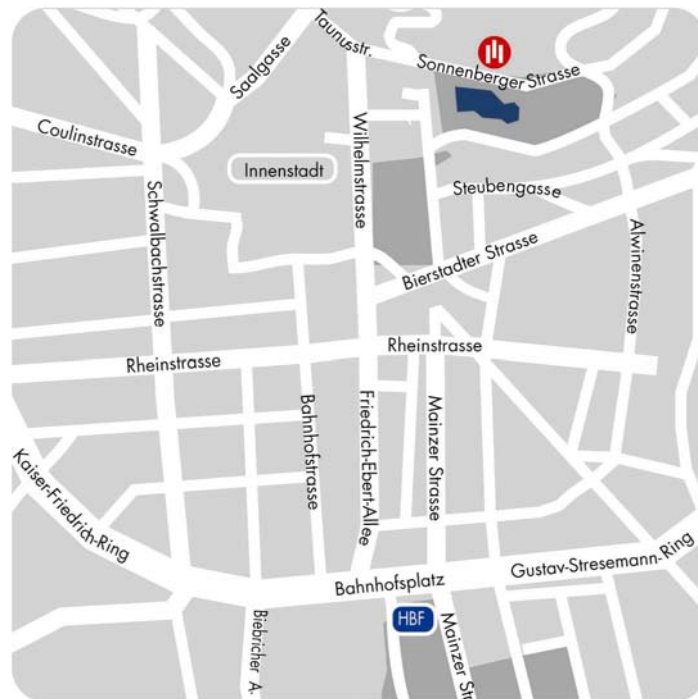

## Und So finden Sie uns

### Aus Richtung Frankfurt

Auf der A 66 bis Abfahrt Mainzer Straße/Stadtmitte, der Ausschilderung Kurhaus/Casino folgen (vorbei an den Rhein-Main-Hallen), bis auf die Wilhelmstraße (Hauptstraße). Geradeaus weiter, vorbei am Kurhaus/Staatstheater/Casino, an der T-Kreuzung rechts in die Sonnenberger Straße. Das Hotel befindet sich nach etwa 200 m auf der linken Seite.

### Aus Richtung Köln

Auf der A 3, Abfahrt Wiesbaden/Niedernhausen, weiter auf der B 445 Richtung Wiesbaden bis Abfahrt Wiesbaden/Rambach. Nun der Hauptstraße durch die Vororte folgen, aus der Danziger Straße wird die Sonnenberger Straße. Das Hotel befindet sich nach etwa 800 m auf der rechten Seite.